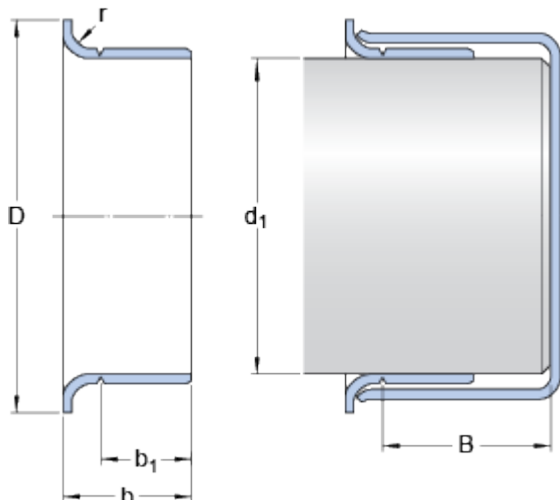

99374
Rozměry

Rozsah průměru hřídele
 d_1 min. 94.996 mm

 d_1 max. 95.174 mm

Jmenovité rozměry
 d_1 95.072 mm

 D 102.387 mm

 \pm 1.6 mm

 b 12.7 mm

 \pm 0.8 mm

 b_1 8.738 mm

 \pm 0.8 mm

 B max. 45.72 mm

 r max. 3.18 mm